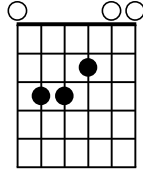

Spanish Thing

Strum: **E**

E up a fret

E

$\frac{4}{4}$		

E string solo

0	1	3	1	0

Strum: **E**

E up a fret

E

B string solo

0	1	3	1	0	E	fin