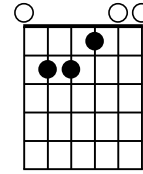

Spanish Thing

Strum: **E**

E up a fret

E

$\frac{4}{4}$		

E string solo

0	1	3	1	0

Strum: **E**

E up a fret

E

B string solo

0	1	3	1	0	E	fin